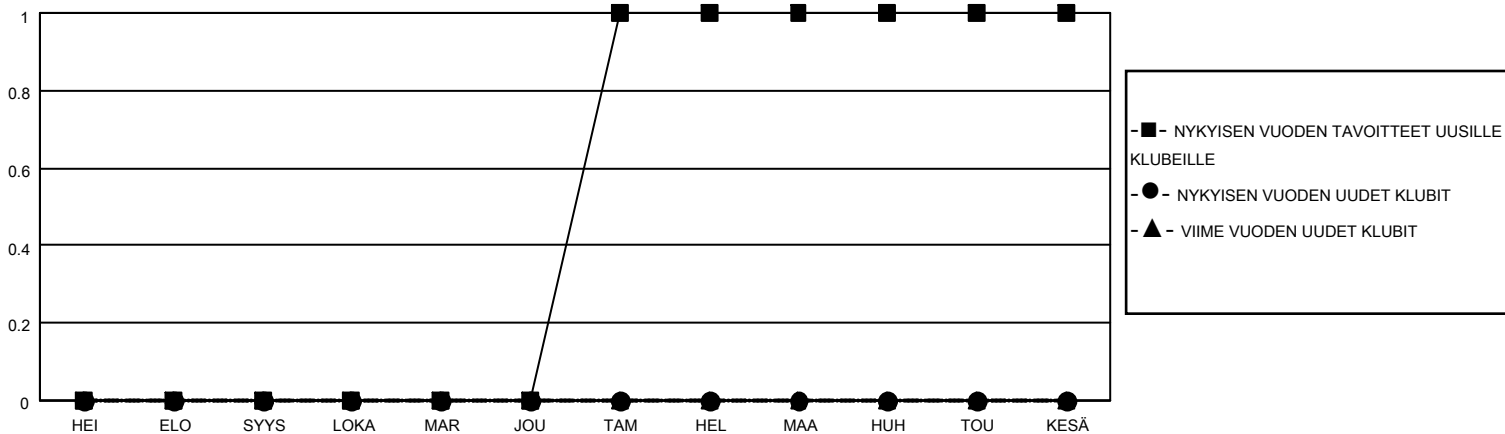

# MONTHLY MEMBERSHIP PROGRESS REPORT

SIJAINTI FINLAND

District 107 M

Results as of: 9/30/2020

Klubit				jäsentä			
TULOKSET 2020-2021				TULOKSET 2020-2021			
NELJÄNNES	UUDEN KLUBIN TAVOITE	UUDET KLUBIT	LOPETETUT KLUBIT	NELJÄNNES	JÄSENKASVUN NETTOTAVOITE	TOTEUTUNUT JÄSENKASVU	POISTETUT JÄSENET (mukaan lukien siirrot)
HEI/ELO/SYYS	0	0	0	HEI/ELO/SYYS	20	15	27
LOKA/MAR/JOU	0	0	0	LOKA/MAR/JOU	20	0	0
TAM/HEL/MAA	1	0	0	TAM/HEL/MAA	20	0	0
HUH/TOU/KESÄ	0	0	0	HUH/TOU/KESÄ	20	0	0

TAVOITTEET JA UUDET KLUBIT, KUMULATIIVINEN

TAVOITTEET JA JÄSENET, KUMULATIIVINEN

LAKKAUTETUT KLUBIT: 0

7 CLUBS OF 65 LISÄNNYT YHDEN TAI USEAMMAN UUTTA JÄSENTÄ

SUKUPUOLIJAKAUMA

MIES 1,272 (79.60%)  
NAINEN 326 (20.40%)