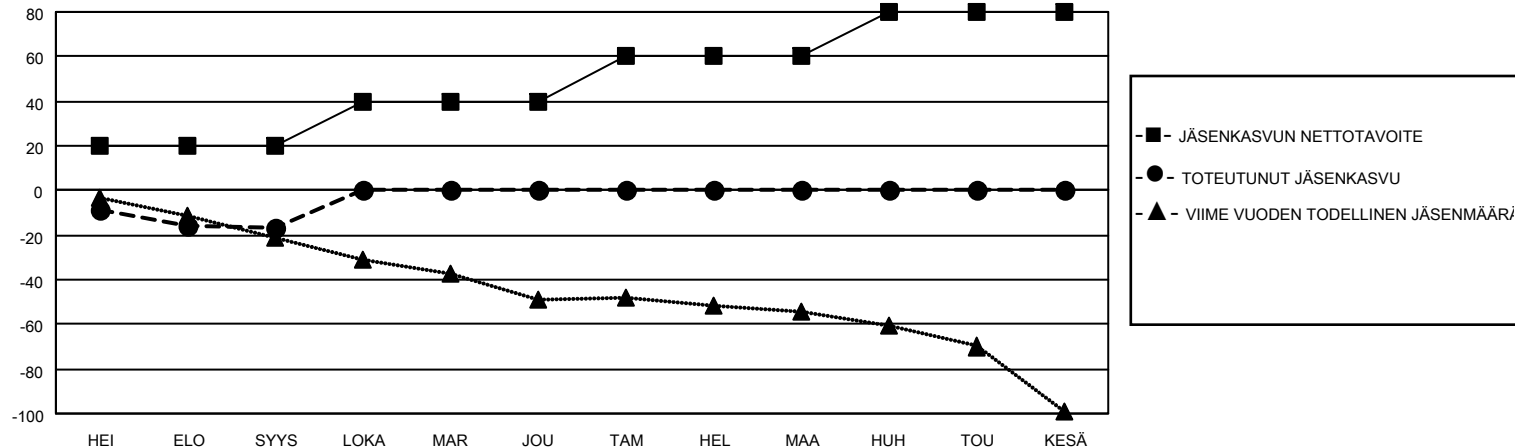

# MONTHLY MEMBERSHIP PROGRESS REPORT

SIJAINTI FINLAND

District 107 M

Results as of: 9/30/2020

Klubit				jäsentä			
TULOKSET 2020-2021				TULOKSET 2020-2021			
NELJÄNNES	UUDEN KLUBIN TAVOITE	UUDET KLUBIT	LOPETETUT KLUBIT	NELJÄNNES	JÄSENKASVUN NETTOTAVOITE	TOTEUTUNUT JÄSENKASVU	POISTETUT JÄSENET (mukaan lukien siirrot)
HEI/ELO/SYYS	0	0	0	HEI/ELO/SYYS	20	15	27
LOKA/MAR/JOU	0	0	0	LOKA/MAR/JOU	20	0	0
TAM/HEL/MAA	1	0	0	TAM/HEL/MAA	20	0	0
HUH/TOU/KESÄ	0	0	0	HUH/TOU/KESÄ	20	0	0

TAVOITTEET JA UUDET KLUBIT, KUMULATIIVINEN

TAVOITTEET JA JÄSENET, KUMULATIIVINEN

LAKKAUTETUT KLUBIT: 0

7 CLUBS OF 65 LISÄNNYT YHDEN TAI USEAMMAN UUTTA JÄSENTÄ

SUKUPUOLIJAKAUMA

MIES 1,272 (79.60%)  
NAINEN 326 (20.40%)